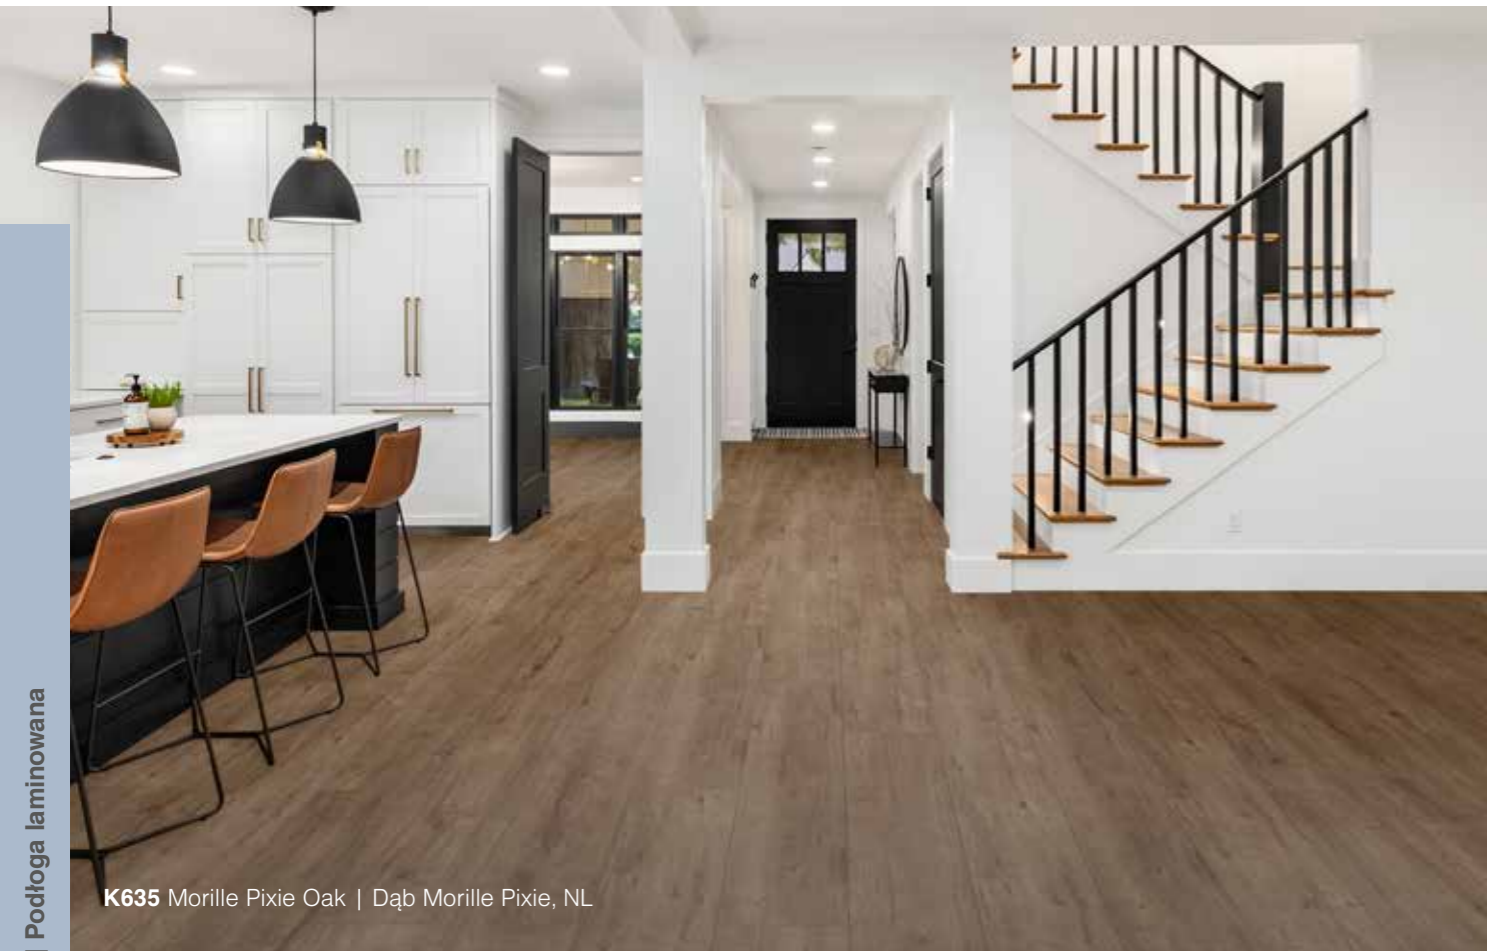

K649 Muskrat Oak | Dąb Muskrat, MW

**1288 x 284 x 8 mm**  
50.71" x 11.18"

**XL**  
FORMAT

K648 Fennek Oak | Dąb Fennek, MW

K647 Charlok Oak | Dąb Charlok, MW

K635 Morille Pixie Oak | Dąb Morille Pixie, NL