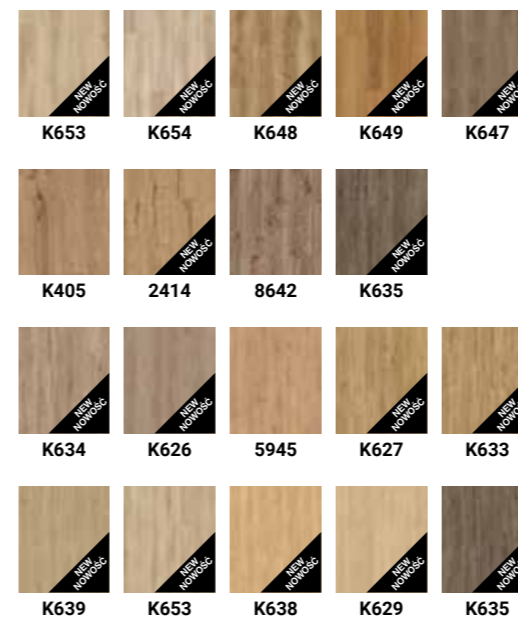

Water resistant | Laminate Flooring

Wodoodporna | Podłoga Laminowana

Collection name Kolekcja	Coreboard Płyta bazowa	Thickness Grubość	AC Rating Klasa AC	Utilization class Klasa użyteczności	Residential Guarantee* Gwarancja mieszkaniowa	Bevel Fuga	Joint Zamek	SKU's Total Razem SKU's	Site Strona
1288 x 284 mm 50.71" x 11.18" XL	HDF 	8 mm	AC5	33	20 years | lat	V4	1cllic2go pure +	5	30
1288 x 245 mm 50.71" x 9.65" WIDE	HDF 	8 mm	AC5	33	20 years | lat	V4	1cllic2go pure +	4	32
1288 x 195 mm 50.71" x 7.56"	HDF 	8 mm	AC5	33	20 years | lat	V4	1cllic2go pure +	5	34
1288 x 195 mm 50.71" x 7.56"	HDF 	7 mm	AC5	32	15 years | lat	V4	1cllic2go pure +	5	36

Total | Razem: 19 sku

Decors
Dekory

R145 Victorian, SO