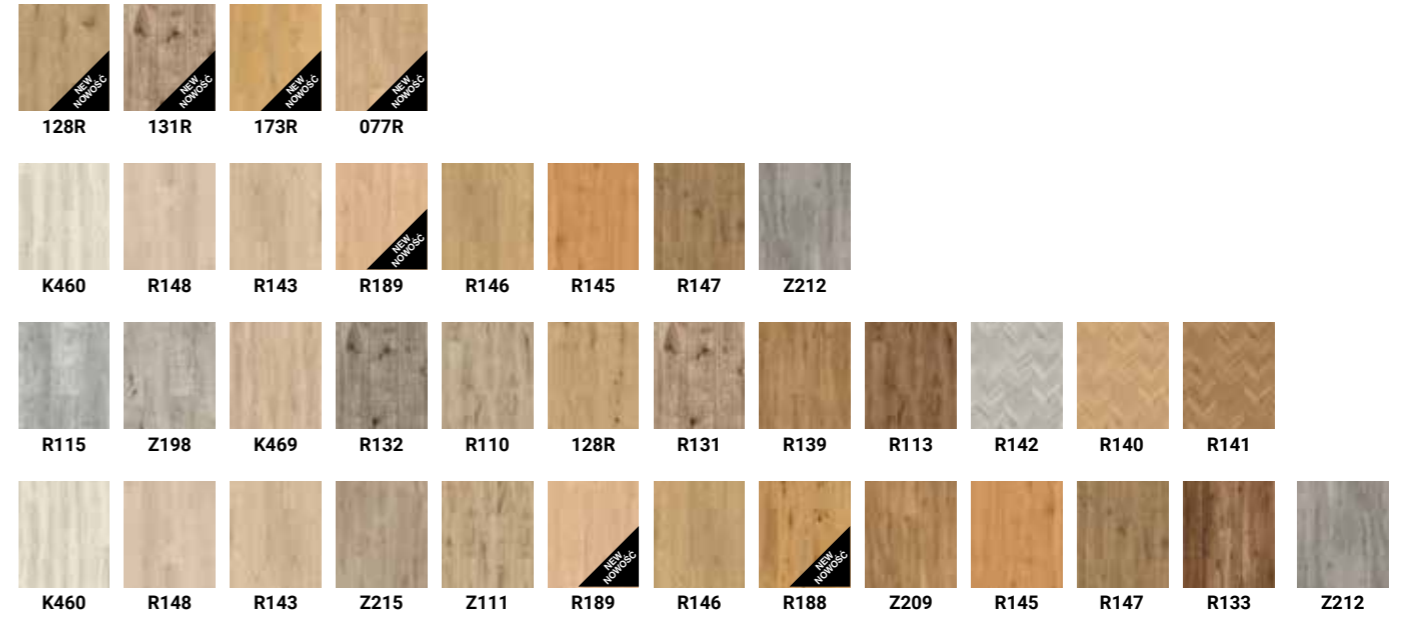

Decor overview | SPC Flooring

Dekory | Podłoga SPC

Collection name Kolekcja	Coreboard Płyta bazowa	Thickness Grubość	AC Rating Klasa AC	Utilization class Klasa użyteczności	Residential Guarantee* Gwarancja mieszkaniowa	Bevel Fuga	Joint Zamek	SKU's Total Razem SKU's	Site Strona
1210 x 234 mm 50.39" x 7.56"	SPC 	PerfectPad® 4+1 mm		33	20 years | lat	V4	1clickgo pure	4	12
1280 x 192 mm 50.39" x 7.56"	SPC 	PerfectPad® 4+1 mm		32	15 years | lat	V4	1clickgo pure	8	14
1280 x 295 mm 50.39" x 11.61"	SPC 	4 mm		32	15 years | lat	V4	1clickgo pure	12	20
1280 x 192 mm 50.39" x 7.56"	SPC 	4 mm		32	15 years | lat	V4	1clickgo pure	13	24

Total | Razem: 37 sku

Decors
Dekory