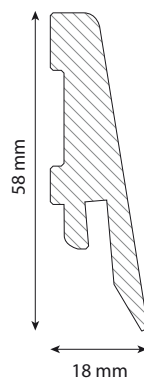

surface textures

overview

class 34
format 600 x 295 x 5 mm

R095 **Venato**, PT

R062 **Konstrukta**, PT

R059 **Monolith**, PT

R096 **Como**, PT

class 34
format 1210 x 234 x 5 mm

R080 Castlebridge

Decor-skirting match

SK58C-9002
White suitable for all decors

Dimensions

2400 x 18 x 58 mm

Packing

10 pc/box = 24 m/box
 20 box/pallet

Weight