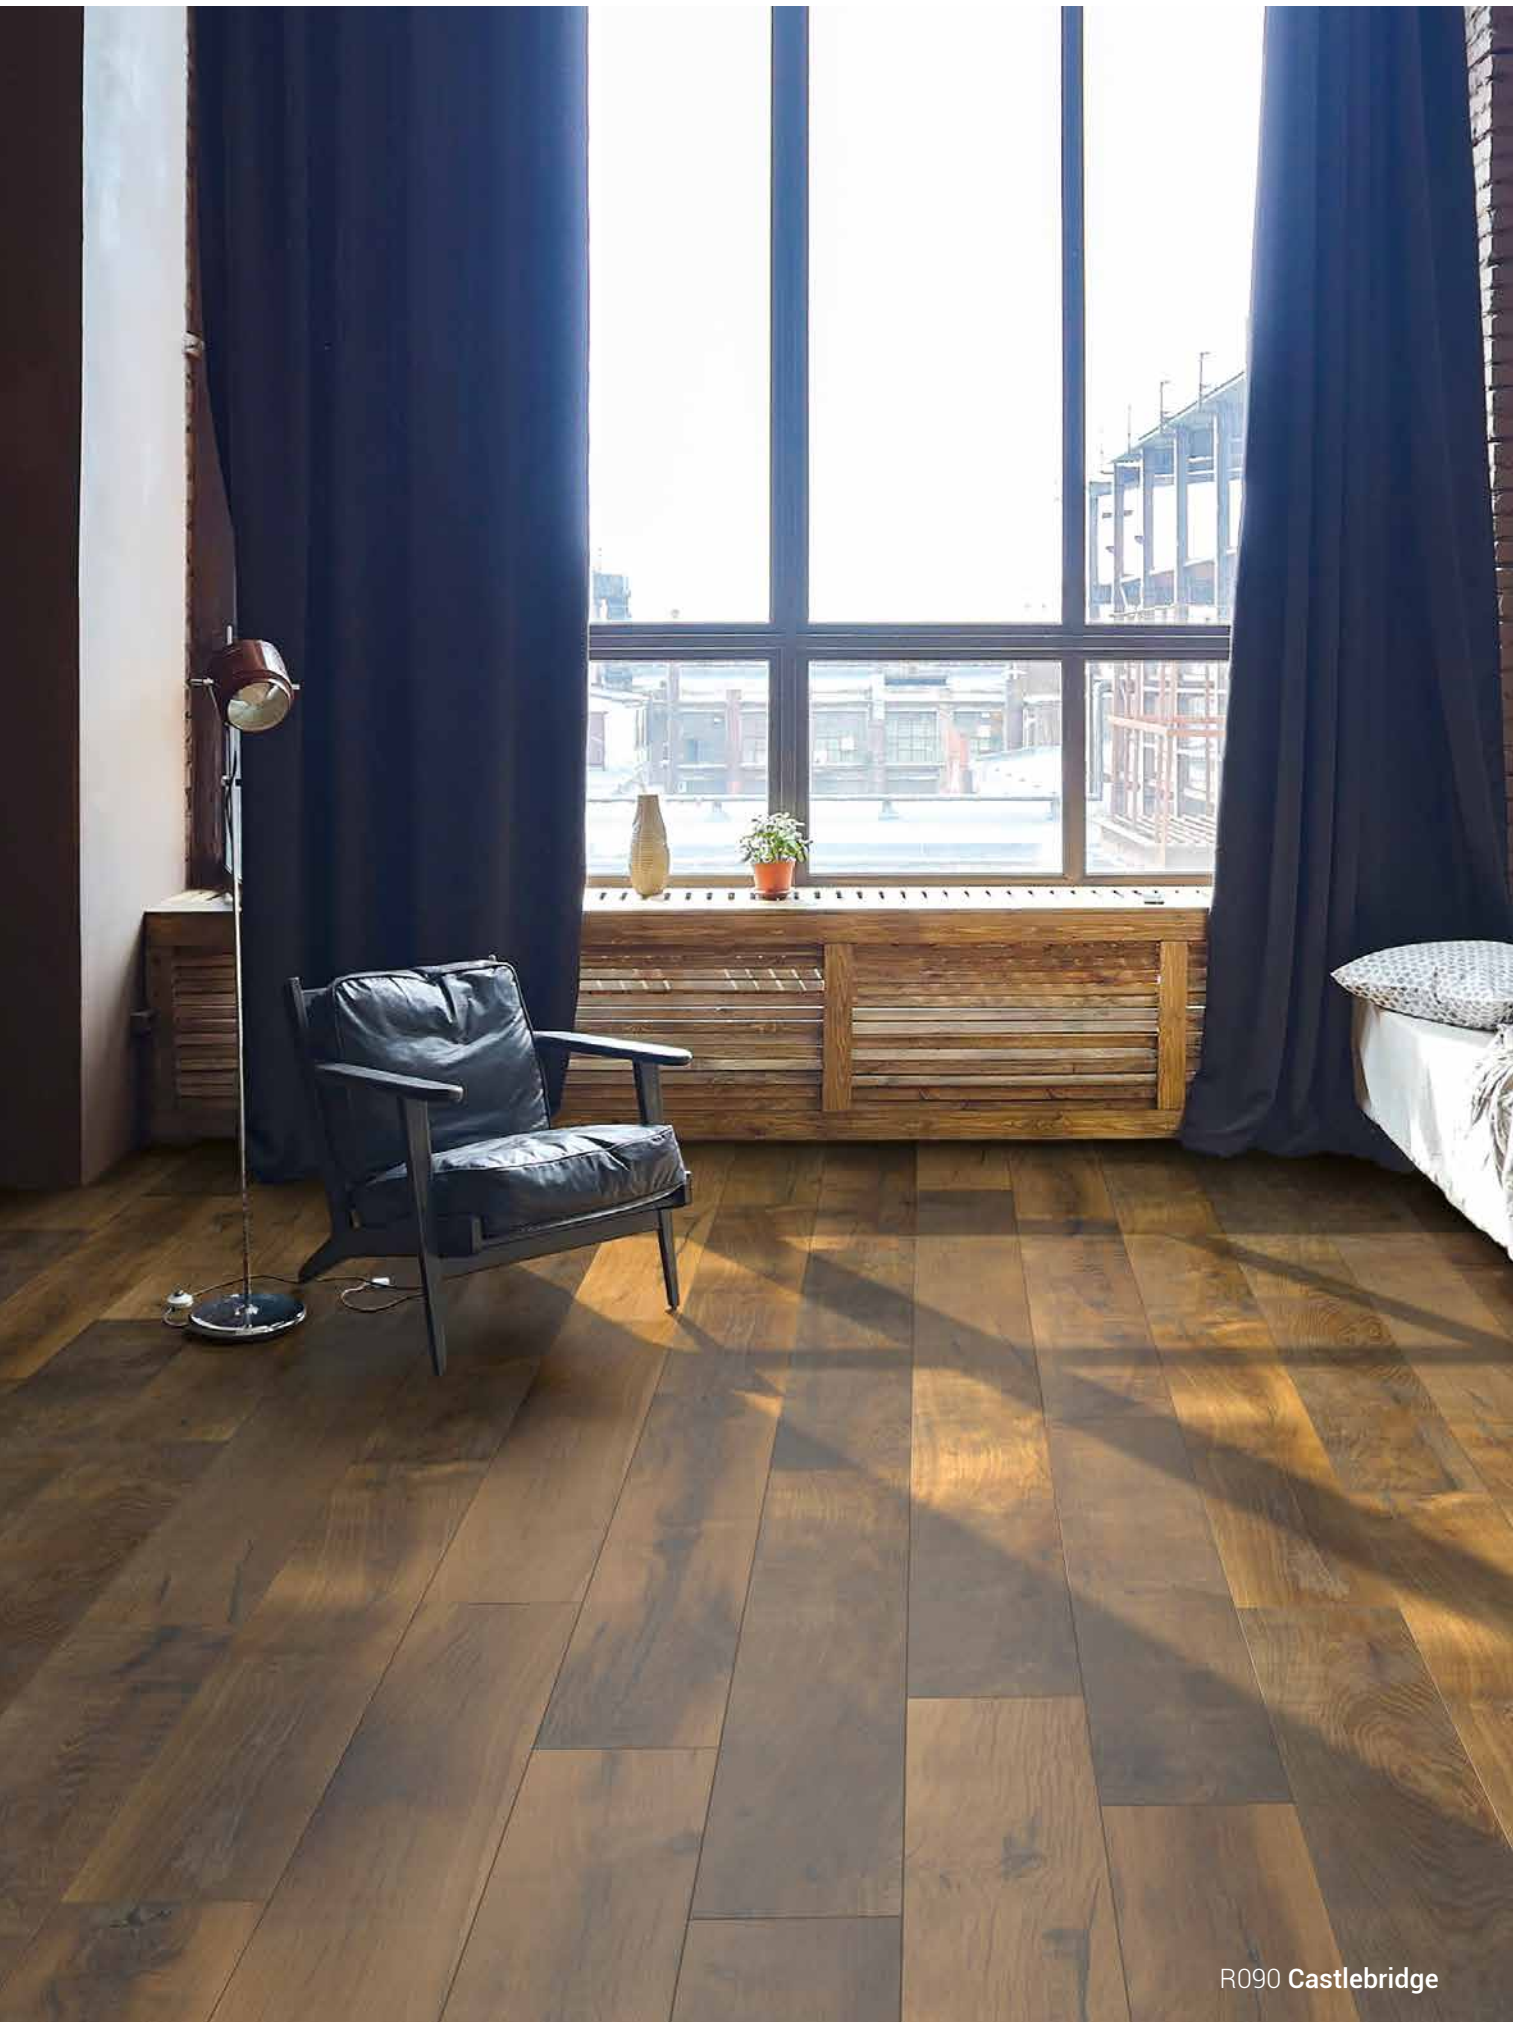

R090 Castlebridge