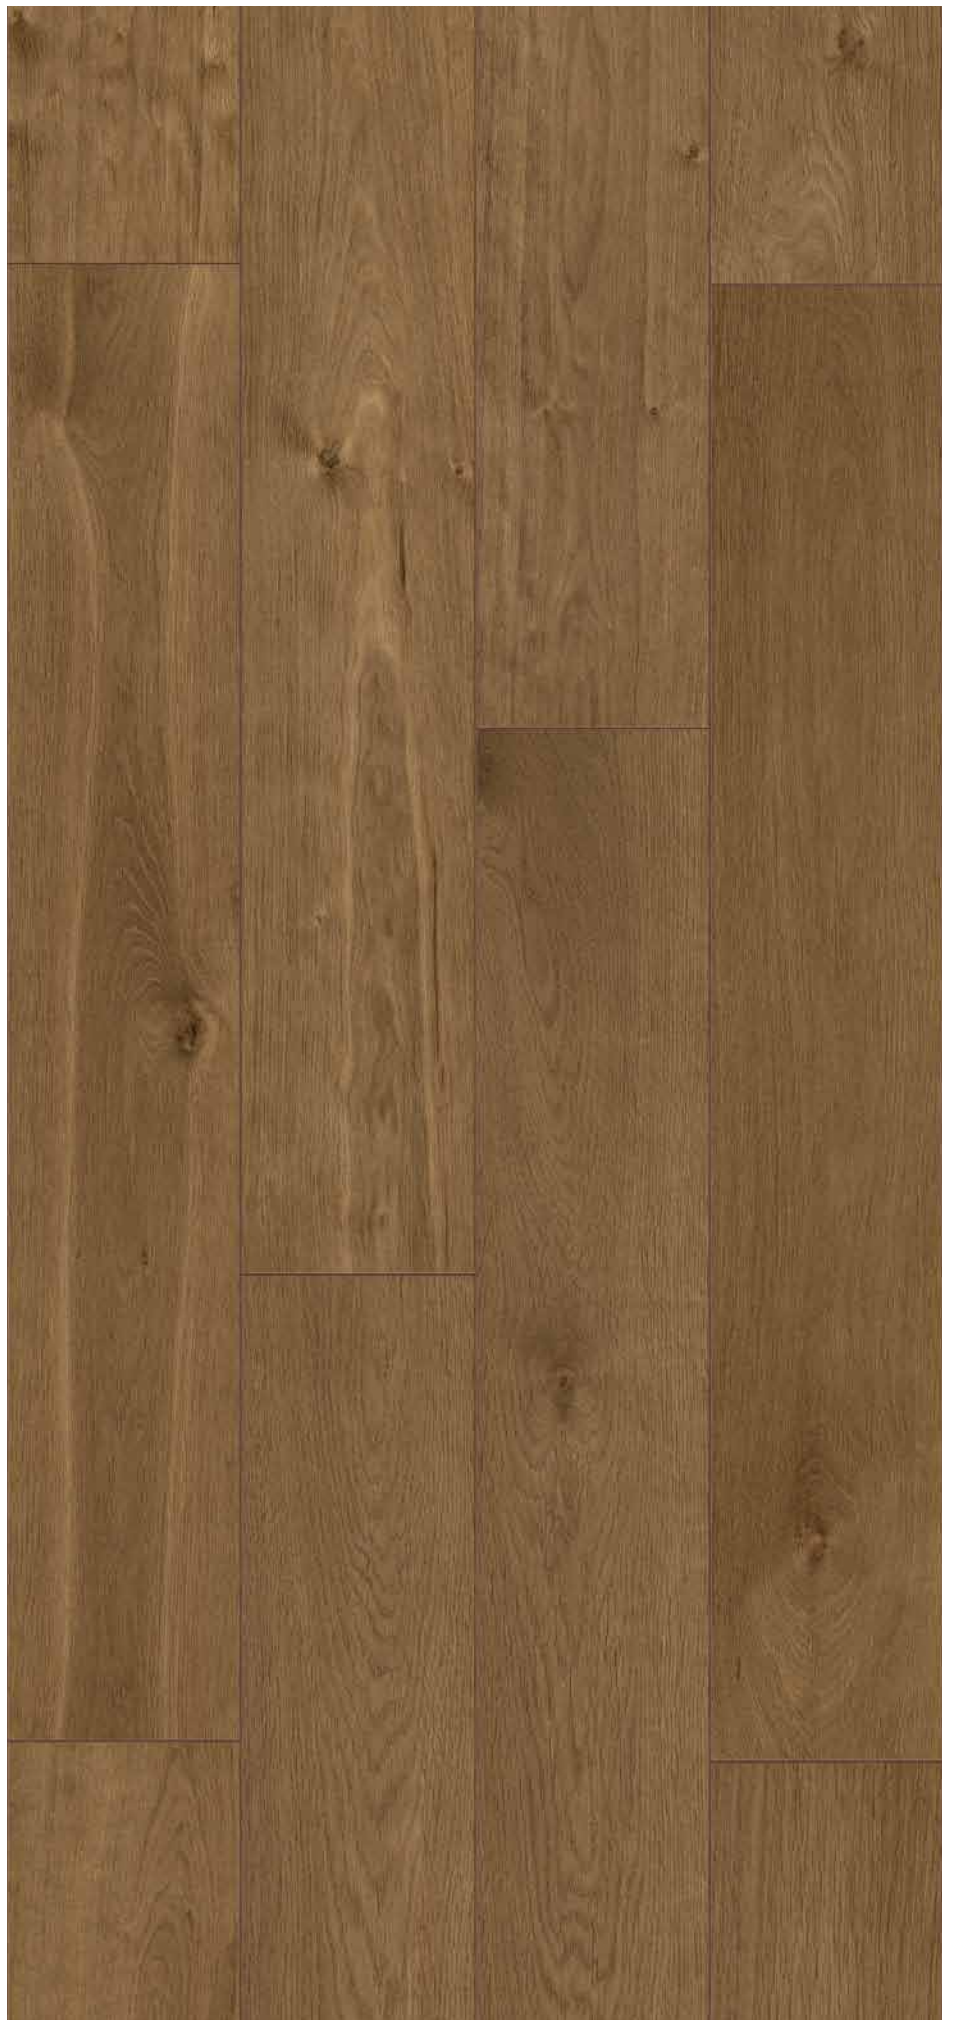

R081 Crescendo

R081

Crescendo

thickness	5 mm
format	1210 x 192 mm
texture	HS Hickory Scrape
lock	1 clic 2go pure

R082 Humidor

R082

Humidor

thickness 5 mm
format 1210 x 192 mm
texture S0
Stone Oak
lock 1 clic 2go pure